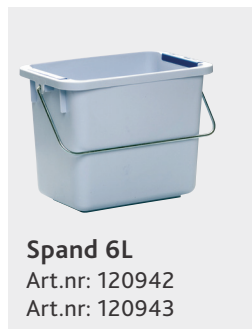

Art.nr	Navn	Størrelse (cm)	Antal/kart
146563	Origo 500 HE	92 X 58 X 105	1

18-02

Optimer Origo 500 HE med smarte tilbehør>>>

Tilbehør – Origo 500 HE

Oversigt over tilbehør sortimentet

Bakke

Art.nr: 120783/120813 (lille)
Art.nr: 120784/120814 (stor)

Spand 6L

Art.nr: 120942
Art.nr: 120943

Box 15L

Art.nr: 120774/120806

Si til box

Art.nr: 120821

Låg til spand

Art.nr: 125948/125949
Låg til box
Art.nr: 120780/120822